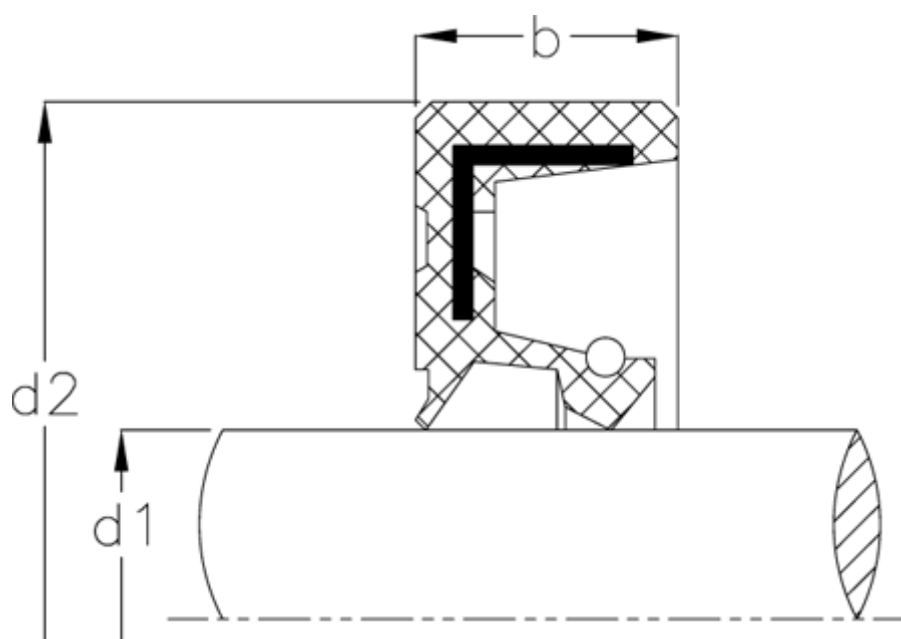

Varenummer: 170202500450100000  
Beskrivelse: KLEE Olietætningsring WAS 2545/10  
NBR Nitrilgummi, standard med støvlæbe

## Mål

b	= 10
d1	= 25
d2	= 45
Materiale = NBR	